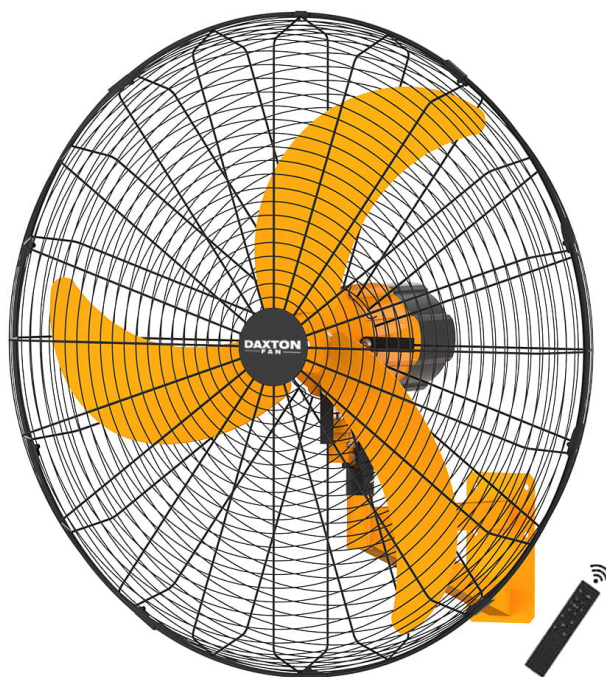

KOD PRODUKTU: KJ-FW900DC-A

WENTYLATOR NAŚCIENNY 200W Z PILOTEM

Dane techniczne

Materiał	Stal
Materiał topat	Aluminium
Napięcie	220V ~ 50/60Hz
Pobór mocy	200 W
Typ silnika	Silnik bezsztotkowy DC
Średnica topat	90 cm
Wydatność	21 600 m ³ /h
Ilość prędkości	6 poziomów
Timer	1h, 2h, 3h, 6h, 9h
Oscylacja automatyczna:	60° (lewo-prawo)
Waga	15 kg
Poziom hałasu:	59 dB